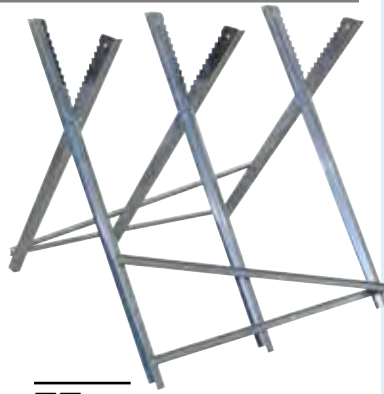

Destrals

16,95€ **20,55€** **25,50€**

300 g. Ref. 74.553
500 g. Ref. 74.552
800 g. Ref. 74.554

DESTRAL BISCAÏNA BELLOTA
Forjada d'acer especial.
Màneg ergonòmic de fusta d'acàcia.

33,80€

CAVALLET PER TALLAR LLENYA
Suporta fins a 150 kg.
Plegable.
Ref. 74.511

11,00€

TISORA FLORAL 3520 BELLOTA
1 mà. 20,5 cm.
Ref. 74.547

7,95€

TISORA TALLAGESPA PROFER GREEN
Fulles giratòries.
Ref. 74.124

28,00€

RECOLLIDOR DE FRUITES EXTENSIBLE FP2312
Extensible fins 65 cm.
Ref. 74.555

Col·loqueu la fruita entre les dents i estireu amb suavitat el mànec per recollir-la.

El coixí d'escuma de la cistella impedeix que la fruita es faci malbé.

Cistella resistent a l'oxidació i la corrosió.