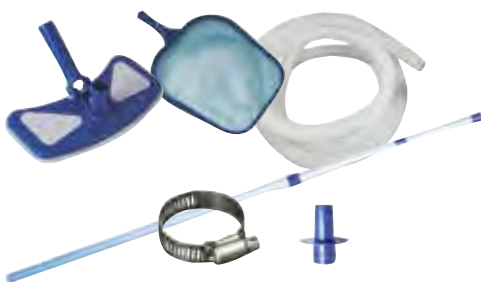

Amb marc d'alumini. Ref. 74.331

2,20€

RASPALL

25 cm. ABS. Cerres de PP. Ref. 74.322

3,90€

RASPALL CORB

45 cm. ABS. Cerres de PP. Ref. 74.323

27,95€