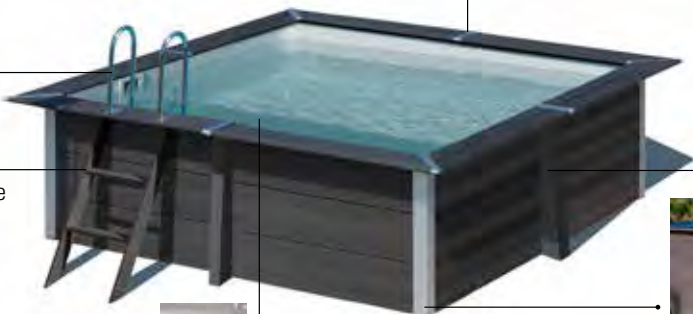

Filtre de sorra: 4m³/h

Liner gris PVC 60/100

Perfilaria d'alumini

Skimmer gris

Embellidors d'alumini

Escales interior d'acer

Escales exterior de compòsit