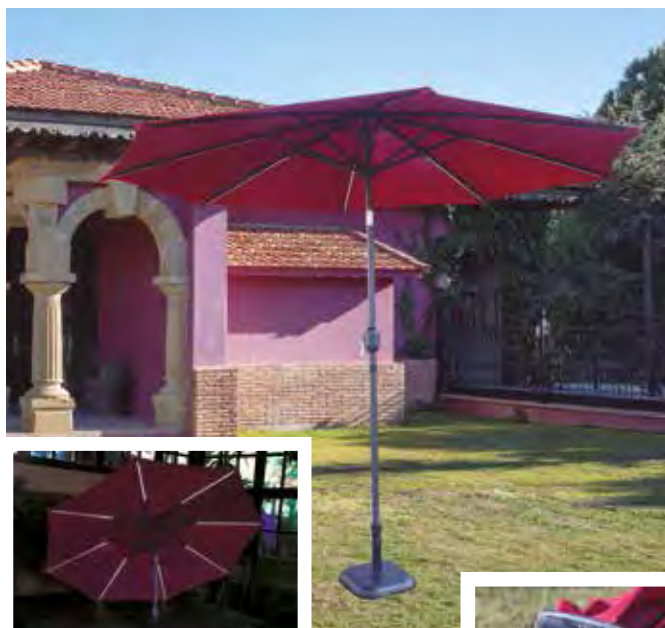

AMB MANETA

89,00€

PARA-SOL D'ALUMINI LED
 Ø 2,7 m. Pal de 38 mm. Led solar de varetes per carregar de dia i il·luminar de nit. Color granat. Peu no inclòs. Ref. 74.346

càrrega durant el dia

79,95€

PARA-SOL LATERAL D'ACER
 Quadrat de 2,5 x 2,5 m. Pal de 48 mm. Tendam de polièster d'opacitat bàsica. Color beix. Peu no inclòs (Ref. 74.220). Ref. 74.281