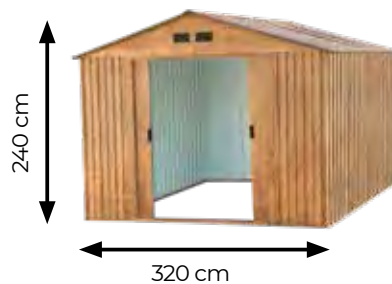

Casetes

289,00€

COBERT ARMARI DE FUSTA MARGE

Dimensions exteriors: 170 cm (amplada) x 70 cm (fondària) x 160/180 cm (altura). Fusta de pi amb panells de 15 mm de gruix sense tractament. Amb portes abatibles. Sostre impermeable amb coberta asfàltica. Inclou part posterior i terra. Ref. 74.1256

379,00

COBERT DE FUSTA JULIETTE

Dimensions exteriors: 200 cm d'amplada x 136 cm de fondària x 218 cm d'altura. Fusta de pi amb panells de 15 mm de gruix sense tractament. Amb portes abatibles i finestra. Sostre impermeable amb coberta asfàltica. Inclou part posterior i terra. 2,74 m². Ref. 74.1257

359,00€

CASETA MANOR

De resina amb terra, sistema de ventilació, doble porta, finestra fixa. Dimensions: 130 x 192 x 198 cm. Ref. 74.919

549,00€

CASETA METÀL·LICA HÉRCULES

De 3,2 x 2,4 m, 7,79 m². Imitació de fusta de cirerer. Fabricada amb acer de primer ús, qualitat màxima i corrugat d'alta densitat en plafó de 0,33 mm, la qual cosa li proporciona més quantitat d'acer per cadascun dels plafons i més solidesa una vegada muntada. Triple tractament exterior i interior per a més durabilitat. Ideal per guardar-hi tota mena d'eines i maquinària del jardí i de l'hort. Ref. 74.422