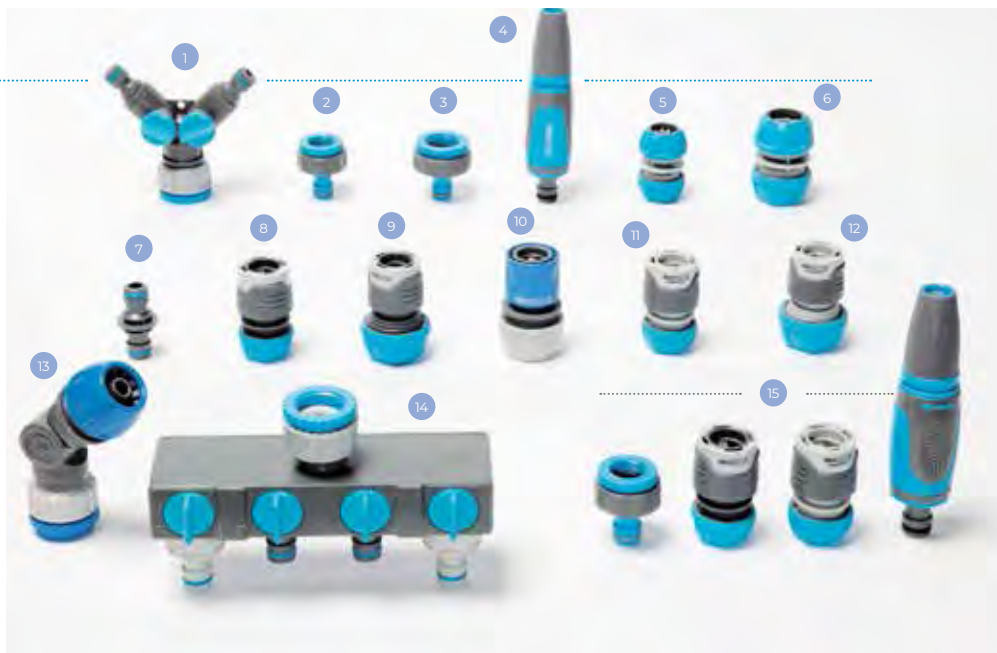

1. DISTRIBUÏDOR AIXETA 2 VIES
3/4"-1". Ref. 74.23*

2. ADAPTADOR FEMELLA
3/4"-1/2". Ref. 74.11*

3. ADAPTADOR FEMELLA
3/4"-1". Ref. 74.12*

4. LLANÇA DE REG AJUSTABLE
Ref. 74.27*

6. REPARADOR DE MÀNEGA
5/8"-3/4". Ref. 74.26*

5. REPARADOR DE MÀNEGA
1/2". Ref. 74.25*

COL·LECCIÓ BLAVA BIMATÈRIA SOFT TOUCH

7. PROLONGADOR DE MÀNEGA
Ref. 74.21*

8. CONECTOR RÀPID
Para grifos de 1/2". Ref. 74.15*

8. CONECTOR RÀPID
Per a aixetes de 1/2" Ref. 74.18*

10. CONECTOR RÀPID
1/2-3/4" Ref. 74.19*

11. CONECTOR RÀPID AQUASTOP
Par a aixetes de 1/2" Ref. 74.17*

12. CONECTOR RÀPID AQUASTOP
Par a aixetes de 5/8"-3/4" Ref. 74.18*

13. CONECTOR RÀPID EN ANGLE
1/2-3/4" Ref. 74.20*

14. DISTRIBUÏDOR AIXETA 4 VIES
3/4"-1". Ref. 74.24*

22,50€