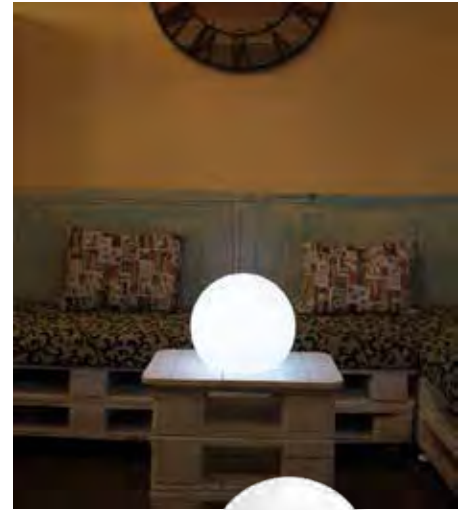

59,90€

ESFERA LLUMINOSA

Llum en forma d'esfera. Per a exterior o interior. IP 65. Inclou un sistema de llum amb bateria recarregable amb 16 colors, inclòs el blanc, LED RGB i comandament a distància i cable per recarregar-lo. Mida: 40 cm. Ref. 74.799