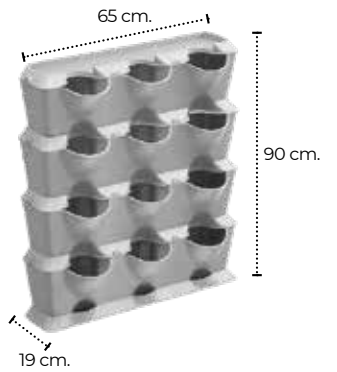

99,95€

JARDÍ VERTICAL KIT NATUREUP!
Estructura compacta de 15 mòduls (5 nivells de 3 mòduls). Amb: degotadors interlineals, reductor de pressió, connexions i canonada de 4,6 mm.
Ref. 74.763

Sistema de reg integrat a cada mòdul.

Suports per a balconeres

S'adapta de 40 cm a 180 cm.

16,50€

SUPORT PER A JARDINERES ANTICAIGUDA AJUSTABLE SERPENTELLO
L'original sistema SERPENTELLO permet que cada suport s'adapti a les diferents mides de la finestra o del balcó. Inclou 2 cargols i 2 tacs. Blanc, marró o gris.
Ref. 74.632 a 74.634

24,95€

SUPORT ANTICAIGUDA DE JARDINERES VASOSICURO
Incorpora un sistema d'ancoratge ajustable innovador que ofereix la seguretat que necessites perquè les plantes no caiguin de manera accidental.

CLÀSSIC. Blanc. Ref. 74.635
CITY. Blanc o gris. Ref. 74.636 o 74.637
FLORS. Blanc. Ref. 74.638

Balconeres

4,90€

SUPORT METALL UNIVERSAL
Color negre.
Ref. 74.840

4,90€

50 cm. 11 litres.
Ref. 74.800 a 74.803

5,50€

60 cm. 15 litres.
Ref. 74.804 a 74.807

BALCONERA DE PLÀSTIC AMB PLAT
Blanca, terracota, antracita o pistatxo.

8,50€

Mida 50 cm.
Ref. 74.832 - 74.835

9,90€

Mida 60 cm.
Ref. 74.836 - 74.839

KIT DE BALCONERA
Format per balconera + safata reserva d'aigua + suport de metall.
Colors terracota, antracita, xocolata, magenta.